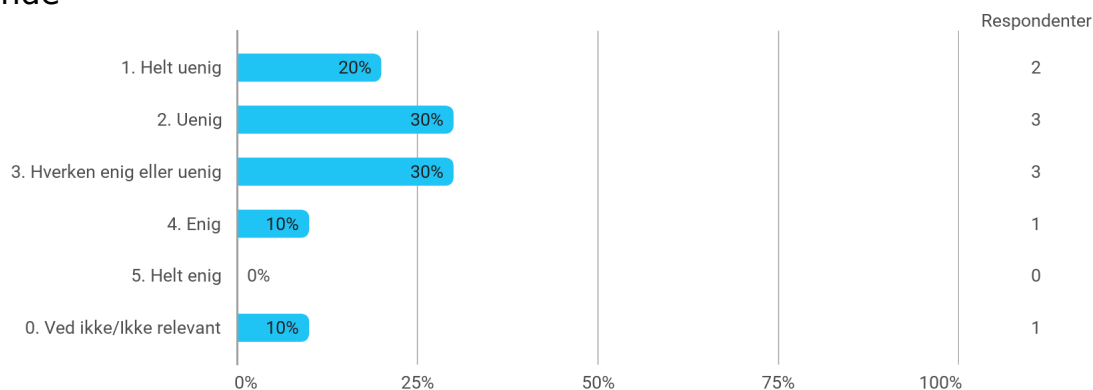

Hvor enig eller uenig er du i følgende udsagn? - De digitale muligheder, vi har haft til rådighed, har understøttet den sociale kontakt med mine medstuderende