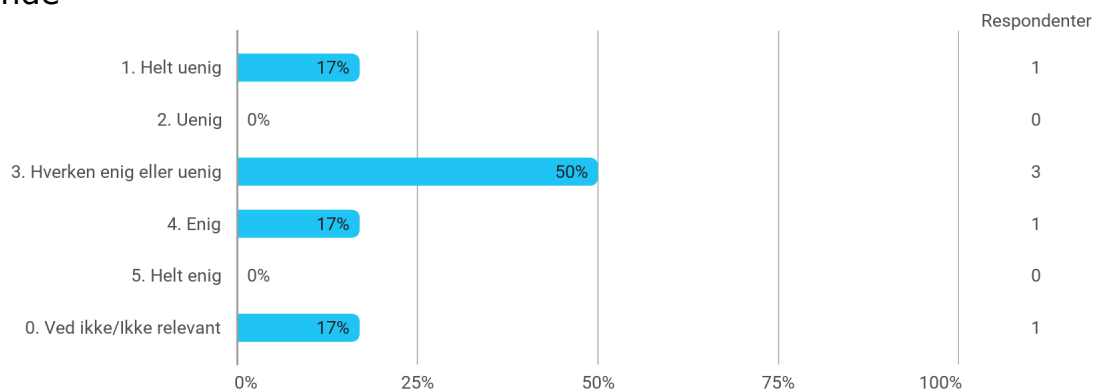

Hvor enig eller uenig er du i følgende udsagn? - De digitale muligheder, vi har haft til rådighed, har understøttet den sociale kontakt med mine medstuderende