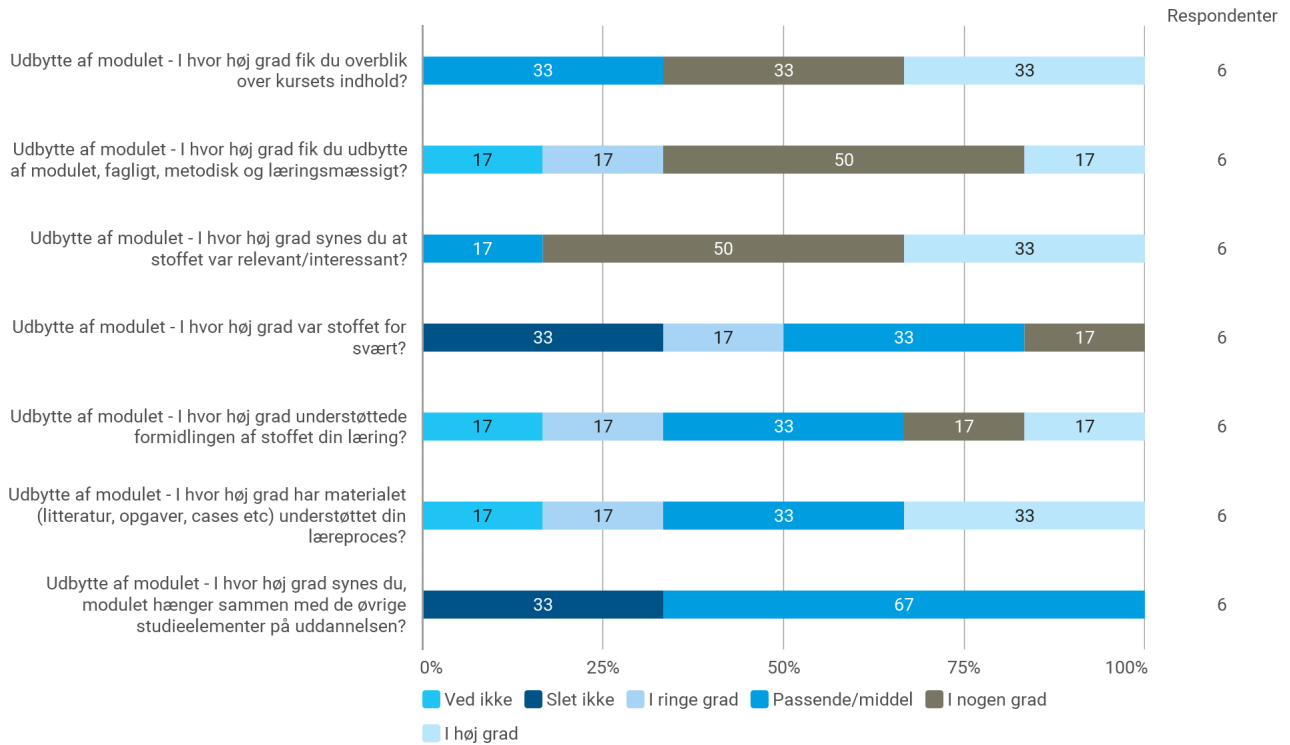

6. semester, Avanceret webdesign og analyse, København

Besvaret af: 6

Udsendt til:

Samlet status

På hvilket campus, har du deltaget i valgmodulet?

Hvilket valgmodul deltog du i?

Tidsforbrug - Jeg har i gns. pr. uge brugt (inkl. undervisning og kursusforberedelse):

Eget engagement (jeg møder op til undervisning, forbereder mig, læser litteratur) - På en skala fra 1 til 6 (hvor 1 = bedst muligt og 6 = meget ringe) hvordan vil du så beskrive dit eget engagement på kurset?