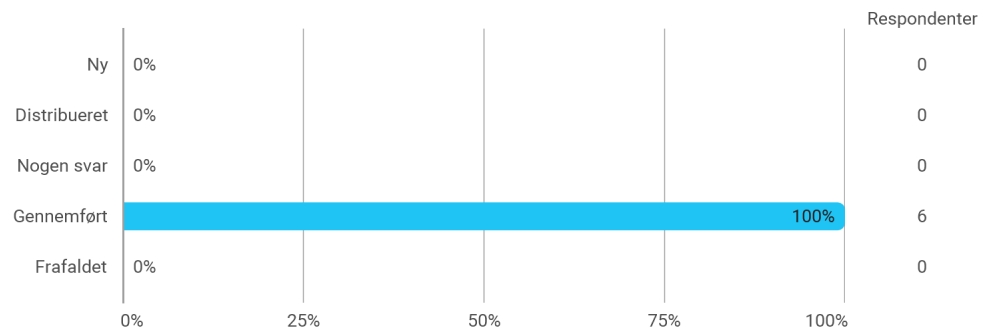

6. semester, Avanceret webdesign og analyse, København

Besvaret af: 6

Udsendt til:

Samlet status

På hvilket campus, har du deltaget i valgmodulet?

Hvilket valgmodul deltog du i?

Tidsforbrug - Jeg har i gns. pr. uge brugt (inkl. undervisning og kursusforberedelse):

Eget engagement (jeg møder op til undervisning, forbereder mig, læser litteratur) - På en skala fra 1 til 6 (hvor 1 = bedst muligt og 6 = meget ringe) hvordan vil du så beskrive dit eget engagement på kurset?