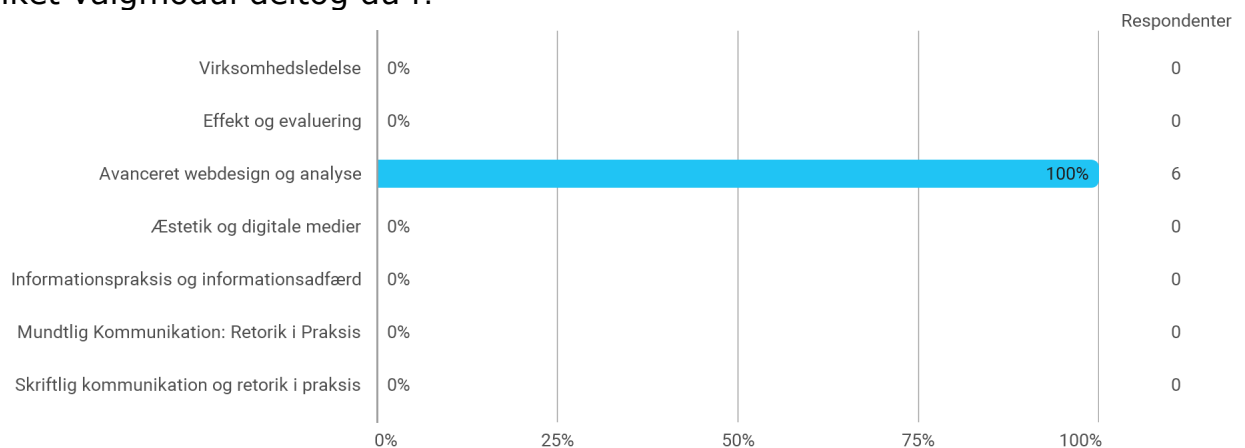

6. semester, Avanceret webdesign og analyse, København

Besvaret af: 6

Udsendt til:

Samlet status

På hvilket campus, har du deltaget i valgmodulet?

Hvilket valgmodul deltog du i?

Tidsforbrug - Jeg har i gns. pr. uge brugt (inkl. undervisning og kursusforberedelse):

Eget engagement (jeg møder op til undervisning, forbereder mig, læser litteratur) - På en skala fra 1 til 6 (hvor 1 = bedst muligt og 6 = meget ringe) hvordan vil du så beskrive dit eget engagement på kurset?