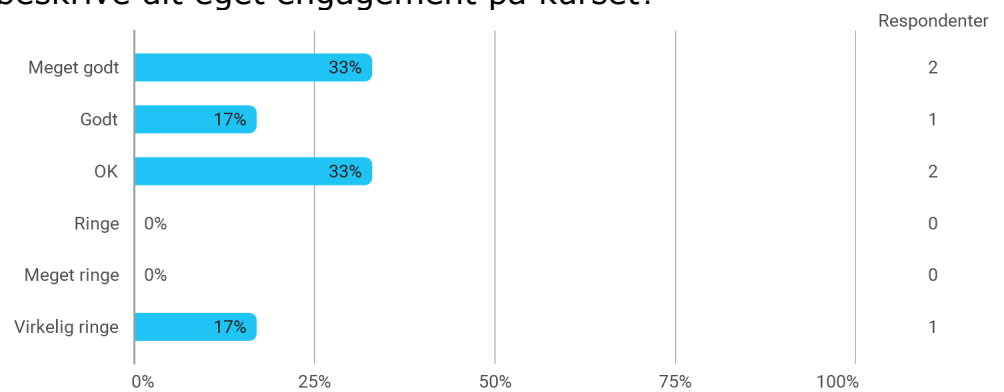

6. semester, Avanceret webdesign og analyse, København

Besvaret af: 6

Udsendt til:

Samlet status

På hvilket campus, har du deltaget i valgmodulet?

Hvilket valgmodul deltog du i?

Tidsforbrug - Jeg har i gns. pr. uge brugt (inkl. undervisning og kursusforberedelse):

Eget engagement (jeg møder op til undervisning, forbereder mig, læser litteratur) - På en skala fra 1 til 6 (hvor 1 = bedst muligt og 6 = meget ringe) hvordan vil du så beskrive dit eget engagement på kurset?