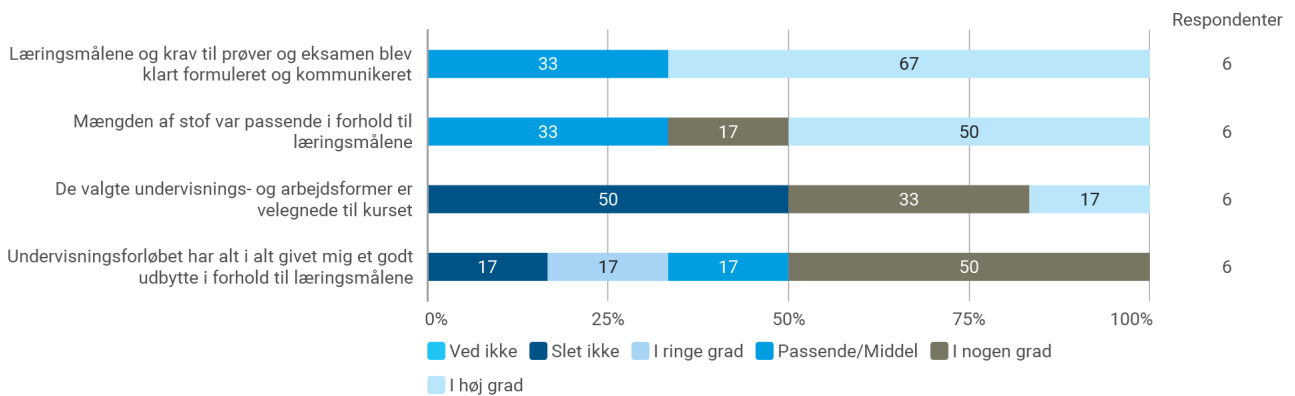

6. semester, Avanceret webdesign og analyse, København

Besvaret af: 6

Udsendt til:

Samlet status

På hvilket campus, har du deltaget i valgmodulet?

Hvilket valgmodul deltog du i?

Tidsforbrug - Jeg har i gns. pr. uge brugt (inkl. undervisning og kursusforberedelse):

Eget engagement (jeg møder op til undervisning, forbereder mig, læser litteratur) - På en skala fra 1 til 6 (hvor 1 = bedst muligt og 6 = meget ringe) hvordan vil du så beskrive dit eget engagement på kurset?